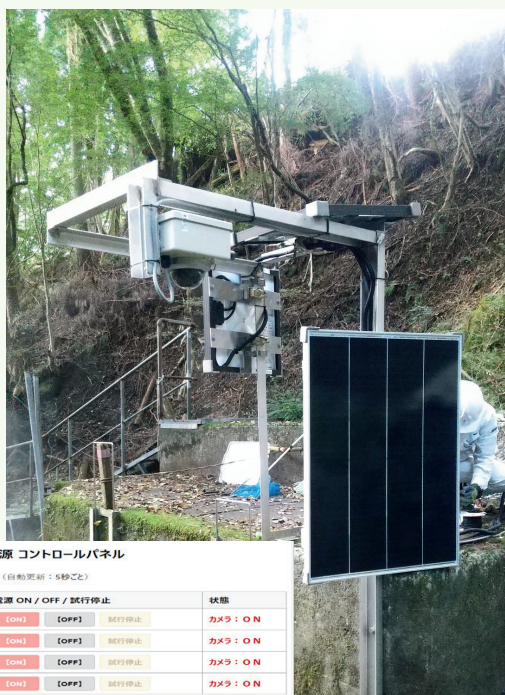

電源も電波もない現場へ

ポンポン設置！

PPカム

Plug & Play Live Camera

SPOT 1 電力送配電線工事

SPOT 2 資材置き場 + 防犯センサー

SPOT 3 山間部・V字谷 + 遠隔電源制御

SPOT 4 スキー場ゲレンデ + YouTubeライブ配信