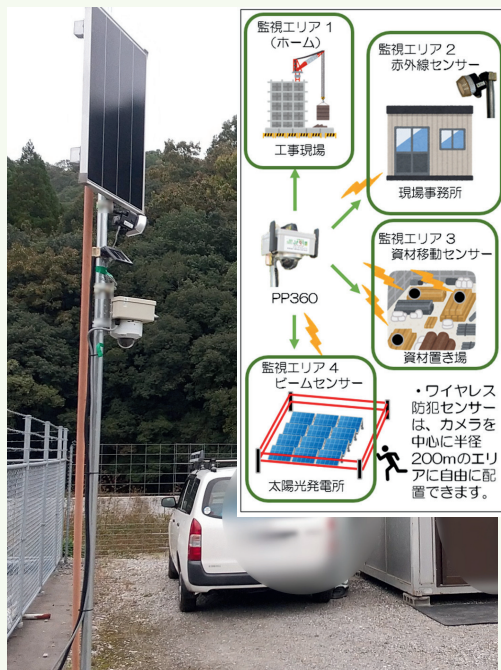

電源も電波もない現場へ

ポンポン設置！

PPカム

Plug & Play Live Camera

SPOT 1 電力送配電線工事

SPOT 2 資材置き場 + 防犯センサー

SPOT 3 山間部・V字谷 + 遠隔電源制御

SPOT 4 スキー場ゲレンデ + YouTubeライブ配信